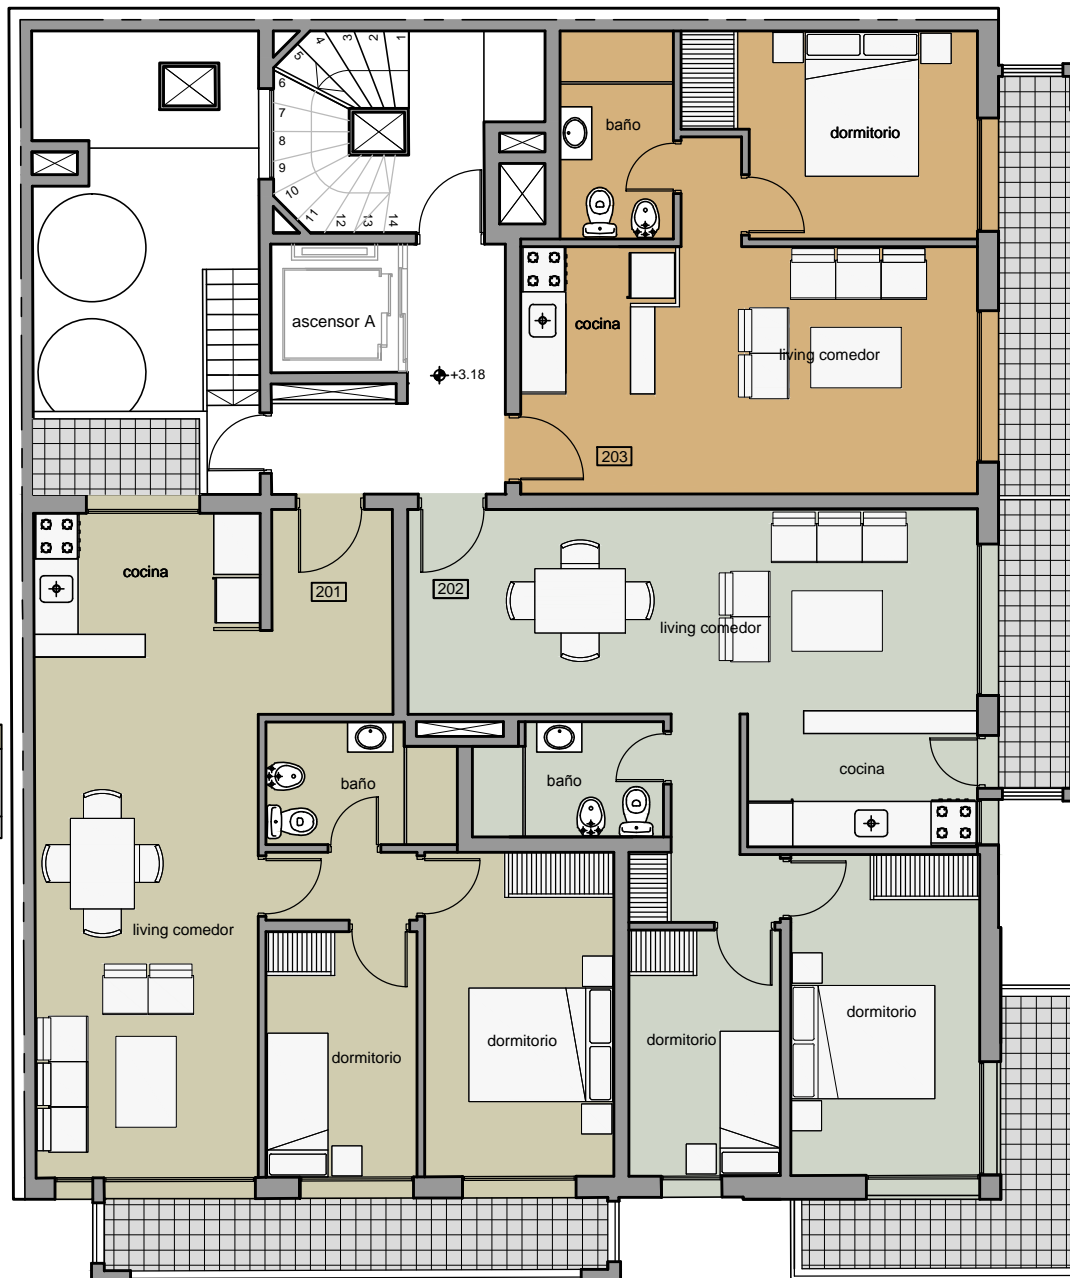

planta piso 2

escala 1:100

Depto 201 - 2 dormitorios	
Sup. propia	61.30 m ²
Sup. balcones(u.e.)	10.19 m ²
Sup. comunes	8.31 m ²
Sup. TOTAL	79.79 m²

Depto 203 - 1 dormitorio	
Sup. propia	38.90 m ²
Sup. balcones(u.e.)	13.69 m ²
Sup. comunes	5.35 m ²
Sup. TOTAL	57.94 m²

Depto 202 - 2 dormitorios	
Sup. propia	57.80 m ²
Sup. balcones(u.e.)	11.09 m ²
Sup. comunes	7.86 m ²
Sup. TOTAL	76.75 m²